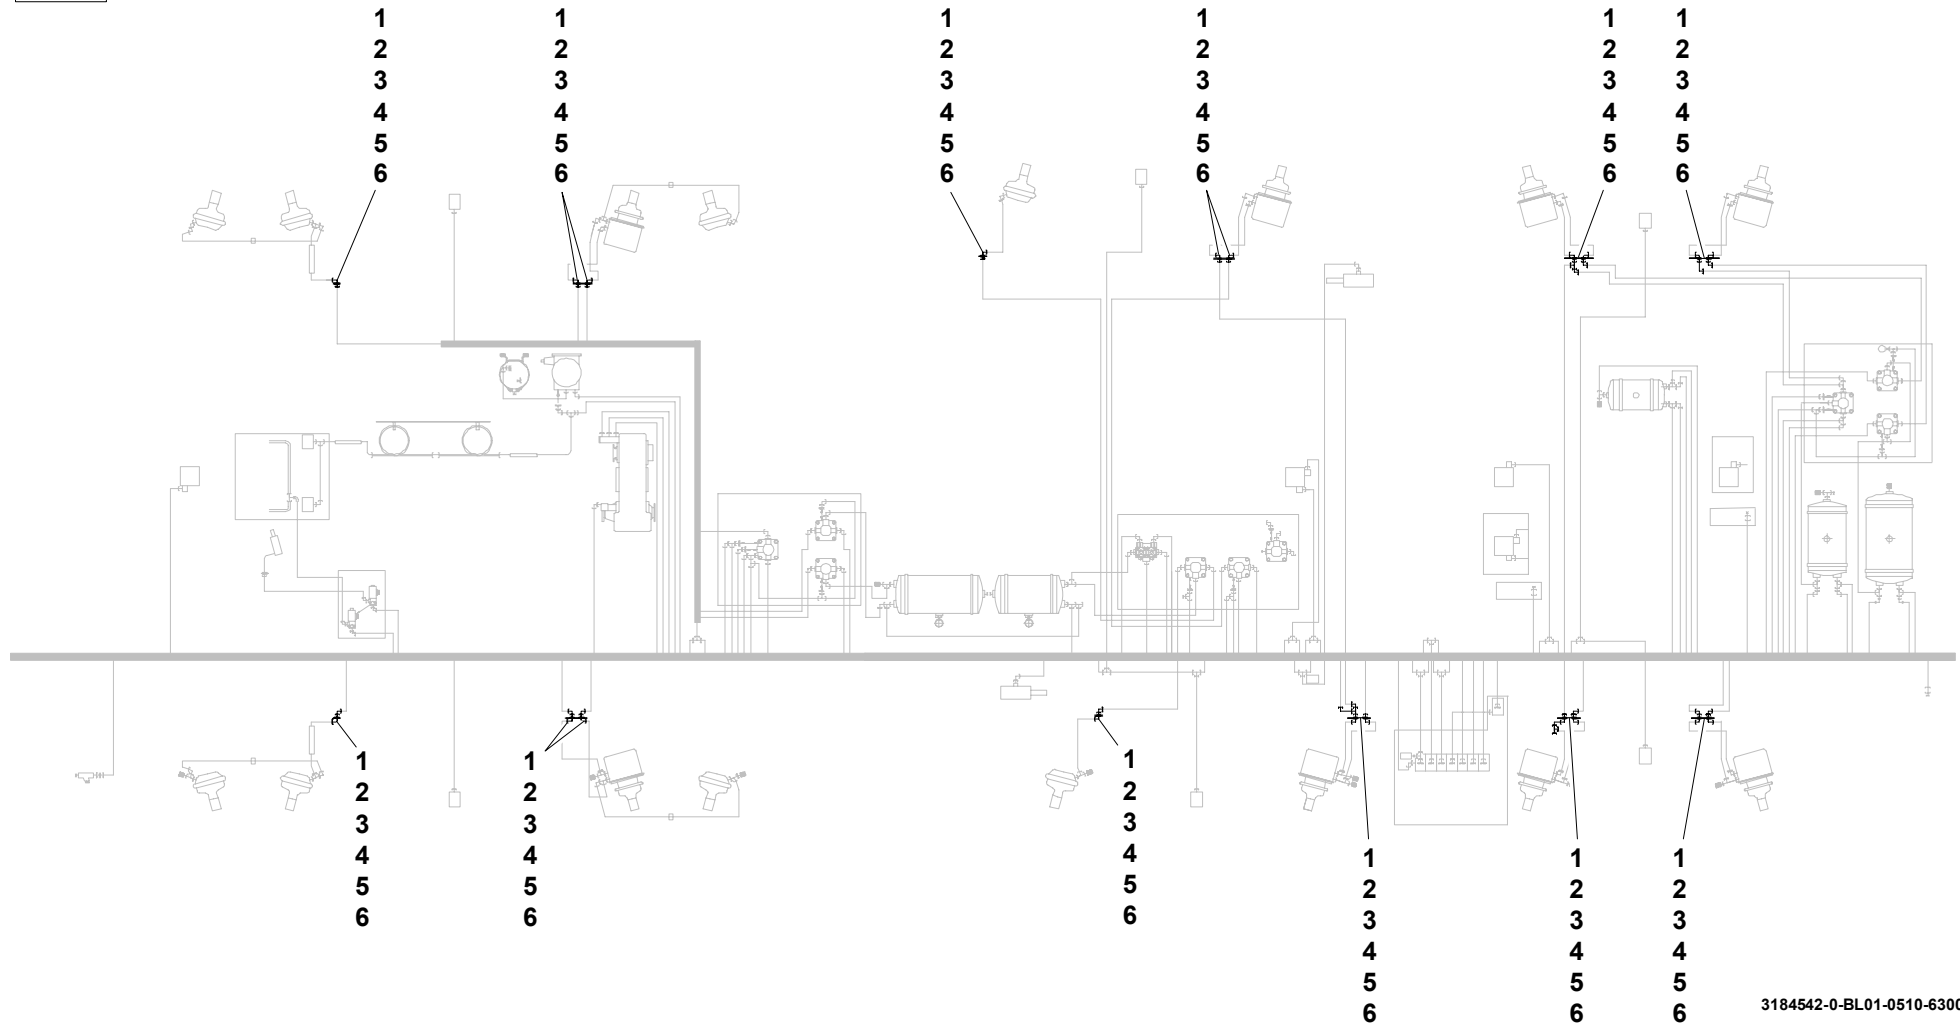

GROVE

VERSCHRAUBUNGEN BREMSE
FITTINGS BRAKE

BILDTADEL
PICTORIAL DISPLAY

GMK 6300
BE 506
G 751

05.10

3184542-ETL #

1/1

3184542-0-BL01-0510-6300